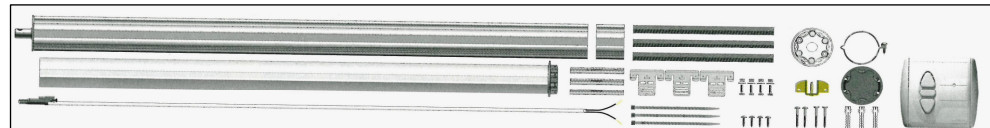

MOTEURS VOLET ROULANT

TTX4	Emetteur encastrable
PLANOTIME	Programmateur variable
PLANO 1	Commande murale
PLANO 4	Commande murale
PLANO6	Commande murale
ERGO 1	Commande portable
ERGO 4	Commande portable
ERGO 6	Commande portable

Kit de modernisation

1039487	Kit modernisation fenetre filaire larg 800 à 1500 mm
1039488	Kit modernisation fenetre radio larg 800 à 1500 mm
1049538	Kit modernisation porte-fenetre filaire larg 1000 à 2500 mm
1049539	Kit modernisation porte-fenetre radio larg 1000 à 2500 mm
9001353	Tube d'adaptation pour porte-fenetre de 2500 à 3000 mm