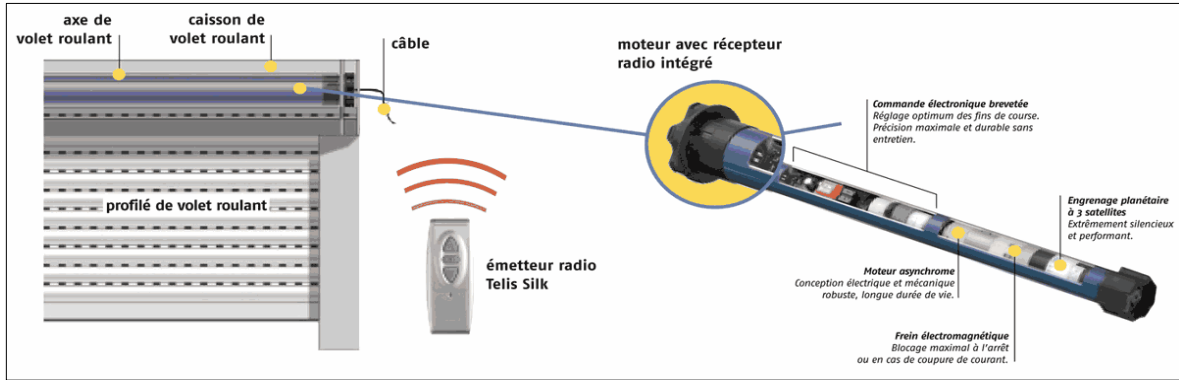

MOTEURS VOLET ROULANT

TTX4	Emetteur encastrable
PLANOTIME	Programmateur variable
PLANO 1	Commande murale
PLANO 4	Commande murale
PLANO6	Commande murale
ERGO 1	Commande portable
ERGO 4	Commande portable
ERGO 6	Commande portable

Kit de modernisation

1039487	Kit modernisation fenetre filaire larg 800 à 1500 mm
1039488	Kit modernisation fenetre radio larg 800 à 1500 mm
1049538	Kit modernisation porte-fenetre filaire larg 1000 à 2500 mm
1049539	Kit modernisation porte-fenetre radio larg 1000 à 2500 mm
9001353	Tube d'adaptation pour porte-fenetre de 2500 à 3000 mm

Double isolation - pour tunnel et menuisé